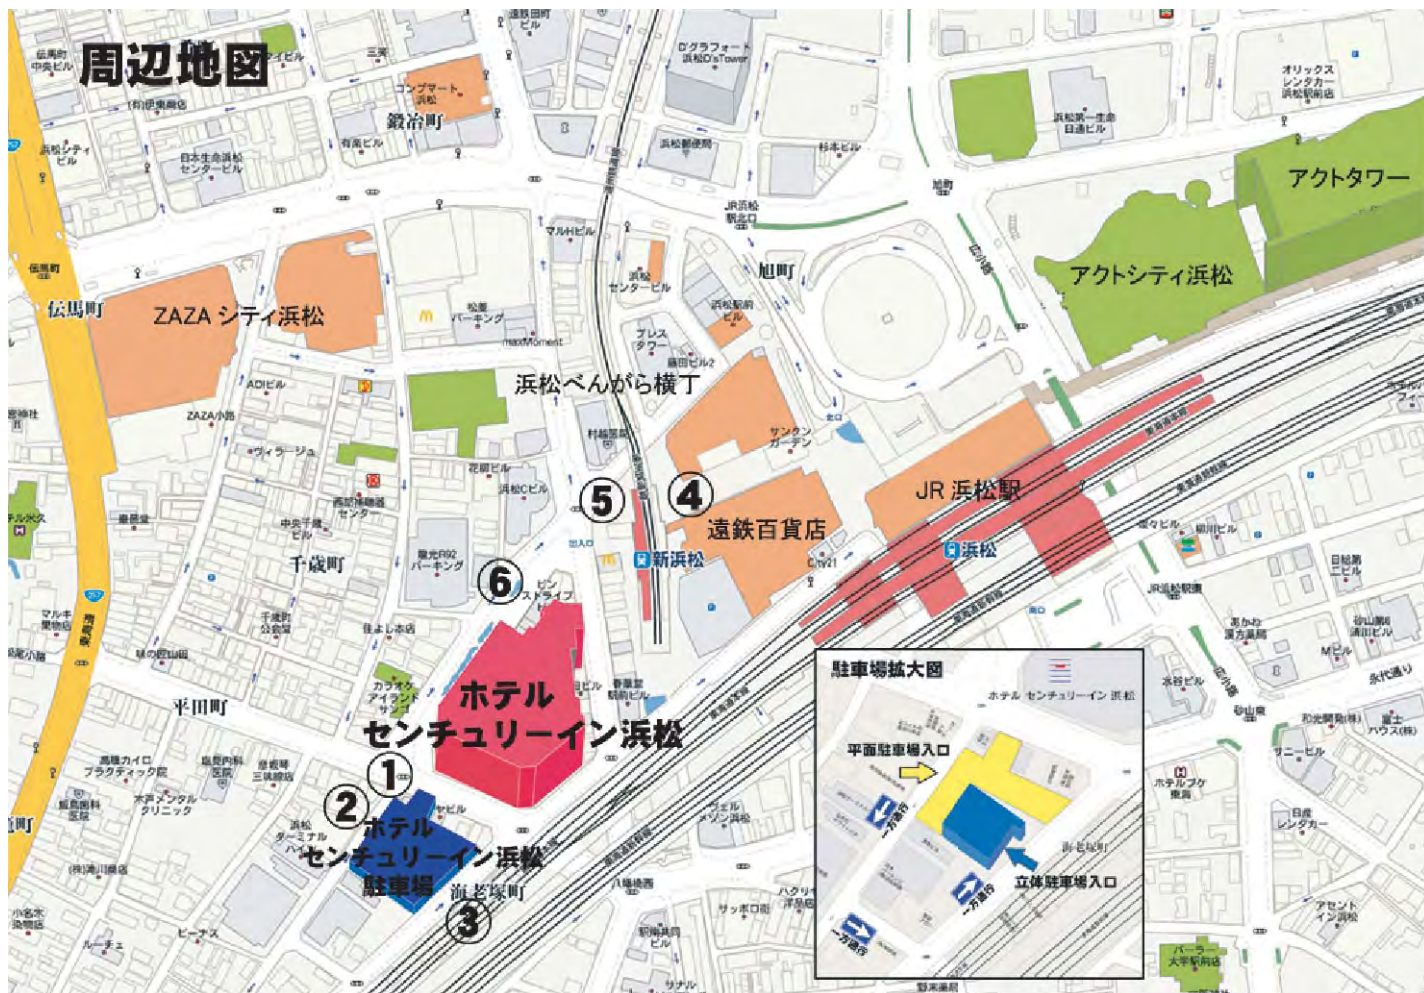

～お車でのお越しの場合～

カーナビをお持ちの方は、「浜松市中区海老塚町1-14」協友ビル 又はアサヒコーポレーション横にございますのでそちらを検索して下さい。

「アサヒコーポレーション」の看板のある茶色いビルと「ポーション」の看板のあるお店の間の一方通行道路を入れて下さい。入ってすぐ左手に駐車場があります。

平面駐車場「かじプラ第1パーキング」です。前面道路は一方通行ですのでご注意ください。車高2m以上のお車はこちらへ！

立体駐車場「かじプラ第2パーキング」です。こちらも前面道路は一方通行ですのでご注意ください。車高2mまでですので、2m以上のお車は第1パーキングへお願いします。